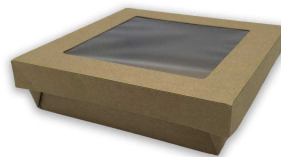

**ENSALADERA
KRAFT CUADRADA
CON VENTANA-
TAPA 1.500 ML**

SKU: 0765