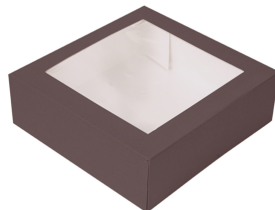

SKU: 7135

**CAJA PASTELERIA
BLANCA 22 X 22 X 8
CMS**

SKU: 7136

**CAJA PASTELERIA
BLANCA 18 X 18 X 8
CMS**

SKU: 7133

**CAJA PASTELERIA
BLANCA 16 X 16 X 8
CMS**

SKU: 7134

**CAJA PASTELERIA
SIN VENT. KRAFT
240 G/M2 16X16X8
CM CARTON
ONDULADO**

SKU: 5589

**CAJA PASTELERIA
CON VENTANA
COLOR CHOCOLATE
THE PACK 18 X 18 X
7,5 CM**

SKU: 5580

**CAJA PASTELERIA
CON VENTANA
COLOR CHOCOLATE
THE PACK 23 X 23 X
7,5 CM**

SKU: 5581

**CAJA PASTELERIA
CON VENTANA
KRAFT THE PACK
23X23X7,5 CM**