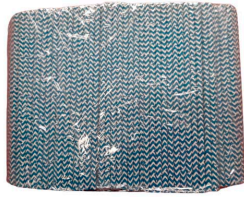

**CAÑA DE PAPEL
RECTA NEGRA
140X8**

SKU: 5452

**CAÑA PAPEL RECTA
OLAS
AZUL/BLANCO 200
X 6 MM**

SKU: 4808

**CAÑA PAPEL RECTA
OLAS
ROJO/BLANCO 200
X 6 MM**

SKU: 4809

**CAÑA RECTA FIBRA
VEGETAL
ENFUNDADA 23 CM
X 0.8 DIAM**

SKU: 5563_1

**CAÑA RECTA PAPEL
KRAFT 23 CM X 0.8
DIAM**

SKU: 5415_1

**CAÑA RECTA PAPEL
NEGRA 23 CM X 0.8
DIAM**

SKU: 5415

**CAÑA RECTA PAPEL
KRAFT ENFUNDADA
23 CM X 0.8 DIAM**

SKU: 5444

**CAÑA PAPEL KRAFT
ENVUELTA KRAFT 6
X 200 MM**